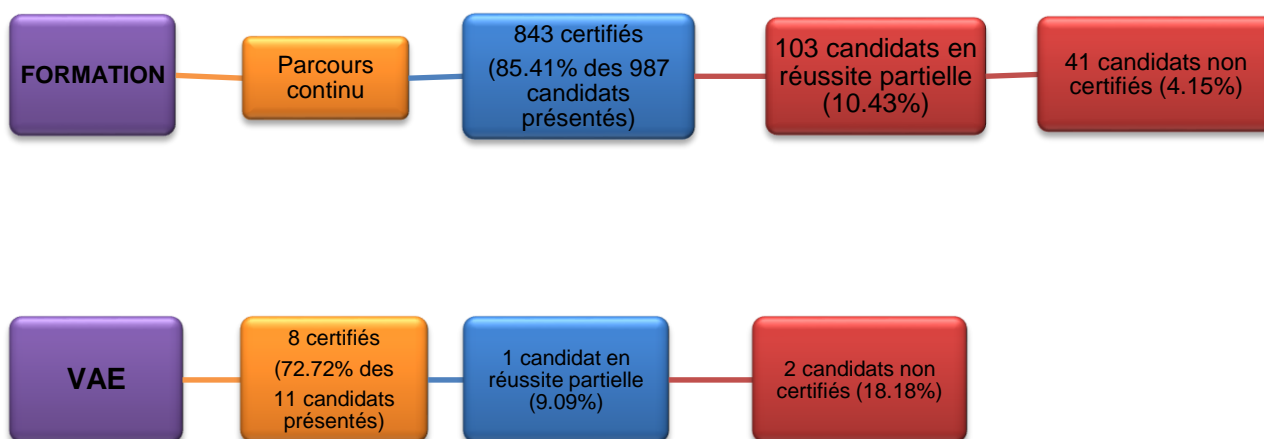

TAUX DE REUSSITE AU TITRE PROFESSIONNEL EN 2022

1-Répartition des certifiés par voie d'accès

Le taux de réussite au Titre Professionnel est en moyenne de : **88%**

2-Evolution des certifiés par la voie Formation 2015-2018 (parcours continu)

	2019	2020	2021	2022
Candidats présentés	906	719	973	987
Certifiés	798	632	837	843
Taux de réussite (%)	88.06	87.90	86.08	85.41

TAUX D'INSERTION DANS L'EMPLOI EN 2022

Le taux d'accès à l'emploi 6 mois après la fin de la formation est de **47%**.