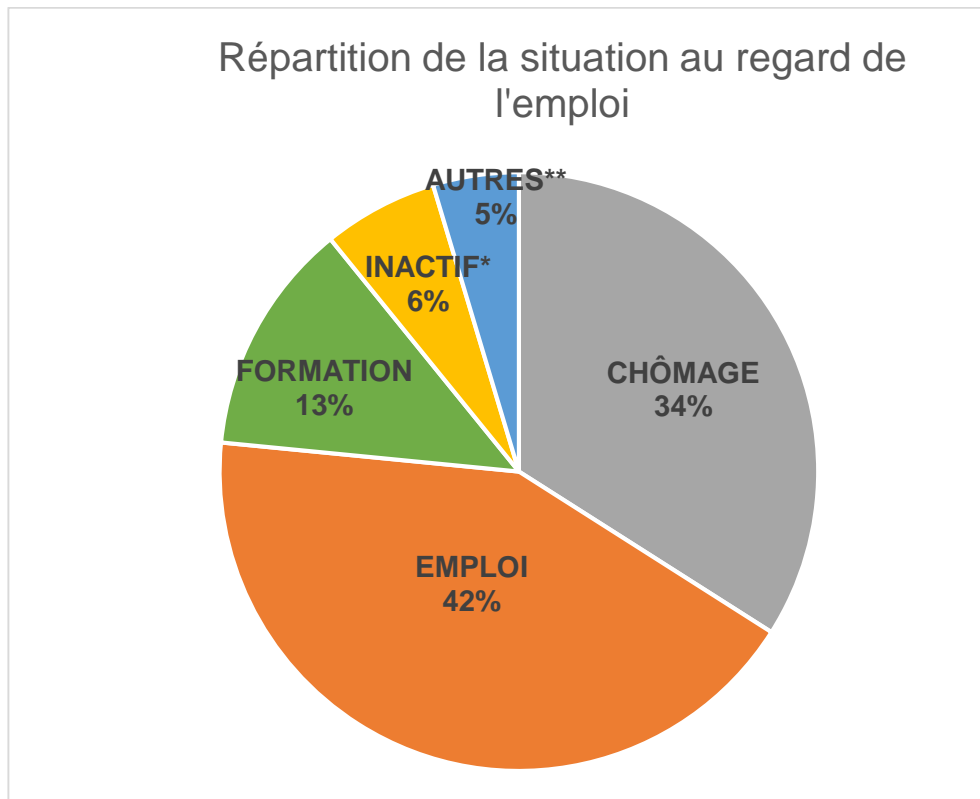

TAUX DE REUSSITE AU TITRE PROFESSIONNEL EN 2022

1-Répartition des certifiés par voie d'accès

Le taux de réussite au Titre Professionnel est en moyenne de : **88%**

2-Evolution des certifiés par la voie Formation 2015-2018 (parcours continu)

	2019	2020	2021	2022
Candidats présentés	906	719	973	987
Certifiés	798	632	837	843
Taux de réussite (%)	88.06	87.90	86.08	85.41

TAUX D'INSERTION DANS L'EMPLOI EN 2022

Le taux d'accès à l'emploi 6 mois après la fin de la formation est de **47%**.