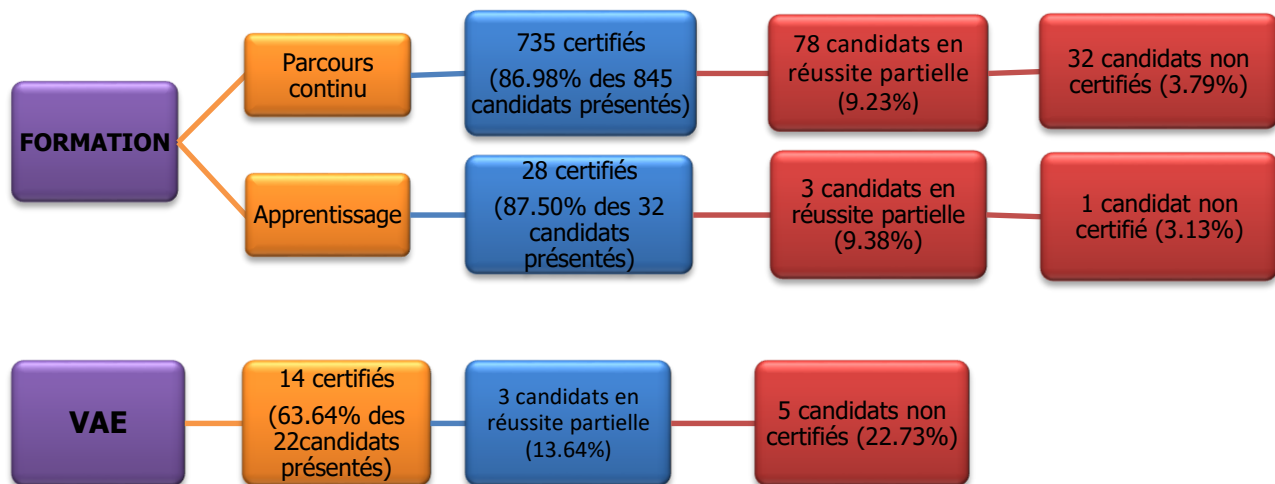

# TAUX DE REUSSITE AU TITRE PROFESSIONNEL EN 2018

## 1-Répartition des certifiés par voie d'accès

Le taux de réussite au Titre Professionnel est en moyenne de : **87%**