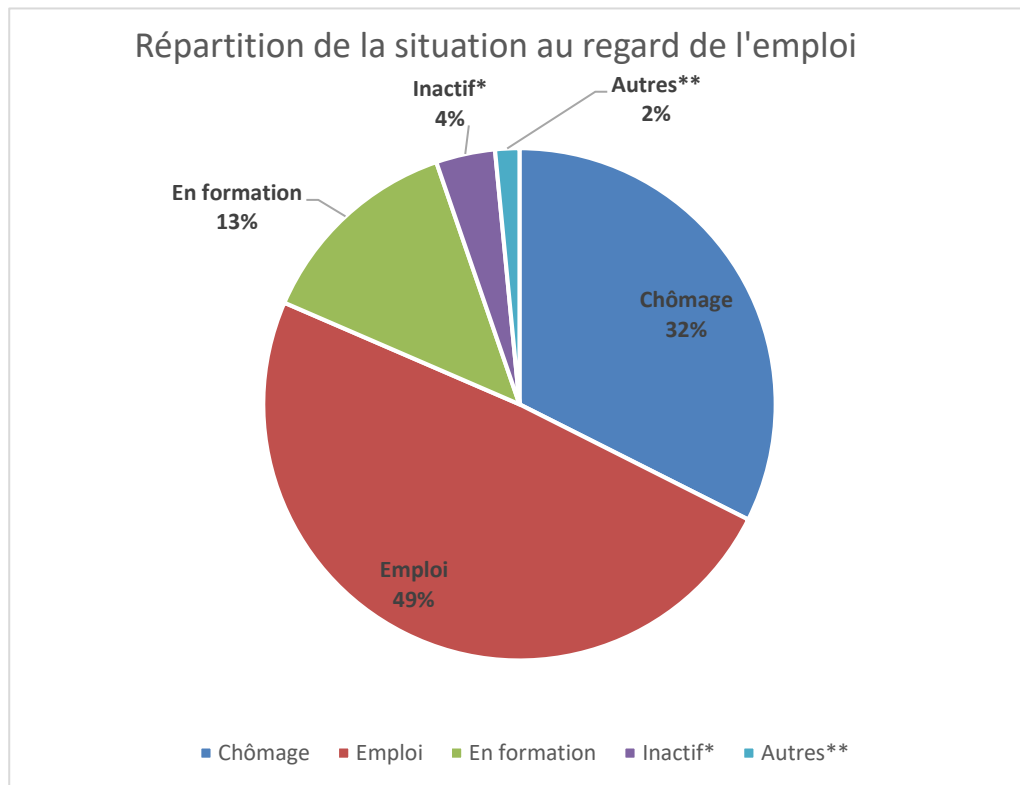

TAUX DE REUSSITE AU TITRE PROFESSIONNEL EN 2018

1-Répartition des certifiés par voie d'accès

Le taux de réussite au Titre Professionnel est en moyenne de : **87%**

2-Evolution des certifiés par la voie Formation 2015-2018 (parcours continu)

	2015	2016	2017	2018
Candidats présentés	961	898	815	845
Certifiés	819	768	709	735
Taux de réussite (%)	85.22	85.52	86.99	86,98

TAUX D'INSERTION DANS L'EMPLOI EN 2018

Le taux d'accès à l'emploi 6 mois après la fin de la formation est de **49%**.