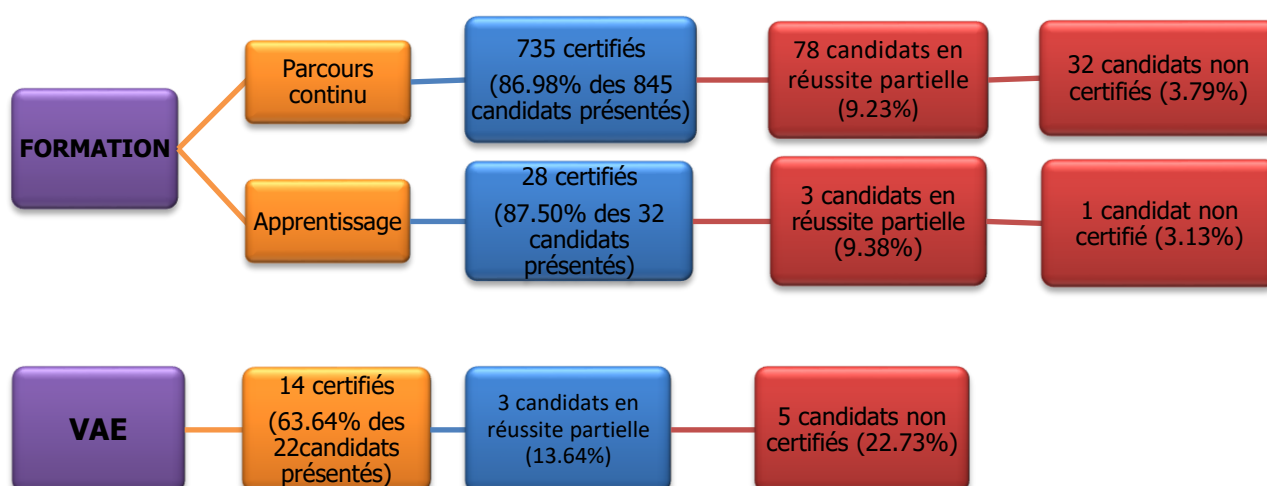

TAUX DE REUSSITE AU TITRE PROFESSIONNEL EN 2018

1-Répartition des certifiés par voie d'accès

Le taux de réussite au Titre Professionnel est en moyenne de : **87%**

2-Evolution des certifiés par la voie Formation 2015-2018 (parcours continu)

	2015	2016	2017	2018
Candidats présentés	961	898	815	845
Certifiés	819	768	709	735
Taux de réussite (%)	85.22	85.52	86.99	86,98

TAUX D'INSERTION DANS L'EMPLOI EN 2018

Le taux d'accès à l'emploi 6 mois après la fin de la formation est de **49%**.