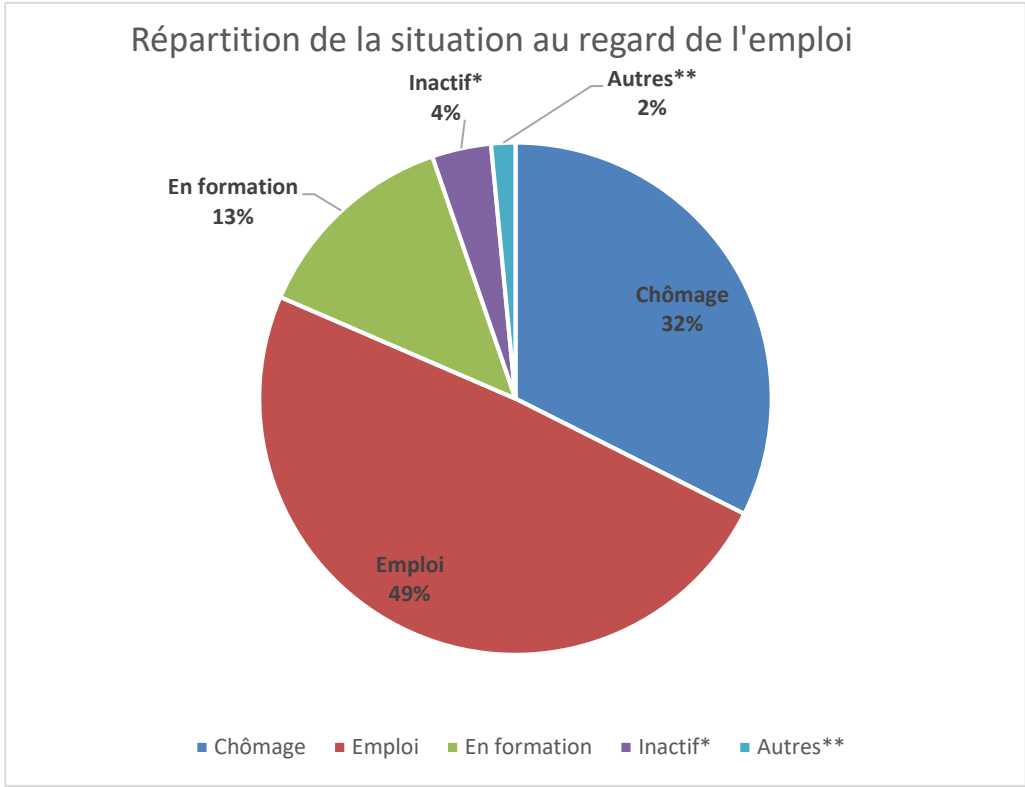

TAUX DE REUSSITE AU TITRE PROFESSIONNEL EN 2018

1-Répartition des certifiés par voie d'accès

Le taux de réussite au Titre Professionnel est en moyenne de : **87%**

2-Evolution des certifiés par la voie Formation 2015-2018 (parcours continu)

	2015	2016	2017	2018
Candidats présentés	961	898	815	845
Certifiés	819	768	709	735
Taux de réussite (%)	85.22	85.52	86.99	86,98

TAUX D'INSERTION DANS L'EMPLOI EN 2018

Le taux d'accès à l'emploi 6 mois après la fin de la formation est de **49%**.