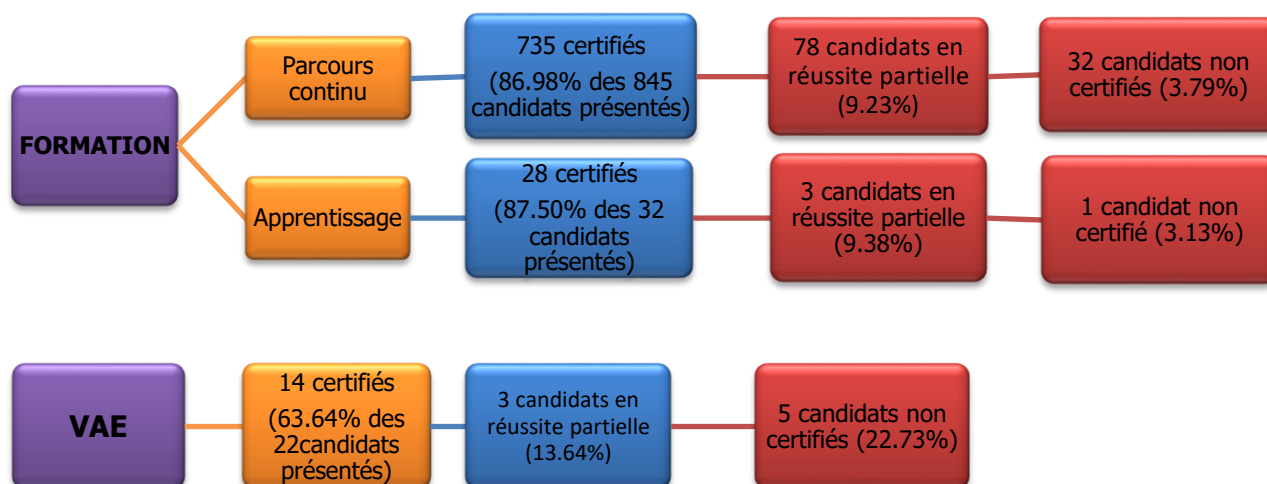

TAUX DE REUSSITE AU TITRE PROFESSIONNEL EN 2018

1-Répartition des certifiés par voie d'accès

Le taux de réussite au Titre Professionnel est en moyenne de : **87%**

2-Evolution des certifiés par la voie Formation 2015-2018 (parcours continu)

	2015	2016	2017	2018
Candidats présentés	961	898	815	845
Certifiés	819	768	709	735
Taux de réussite (%)	85.22	85.52	86.99	86,98

TAUX D'INSERTION DANS L'EMPLOI EN 2018

Le taux d'accès à l'emploi 6 mois après la fin de la formation est de **49%**.