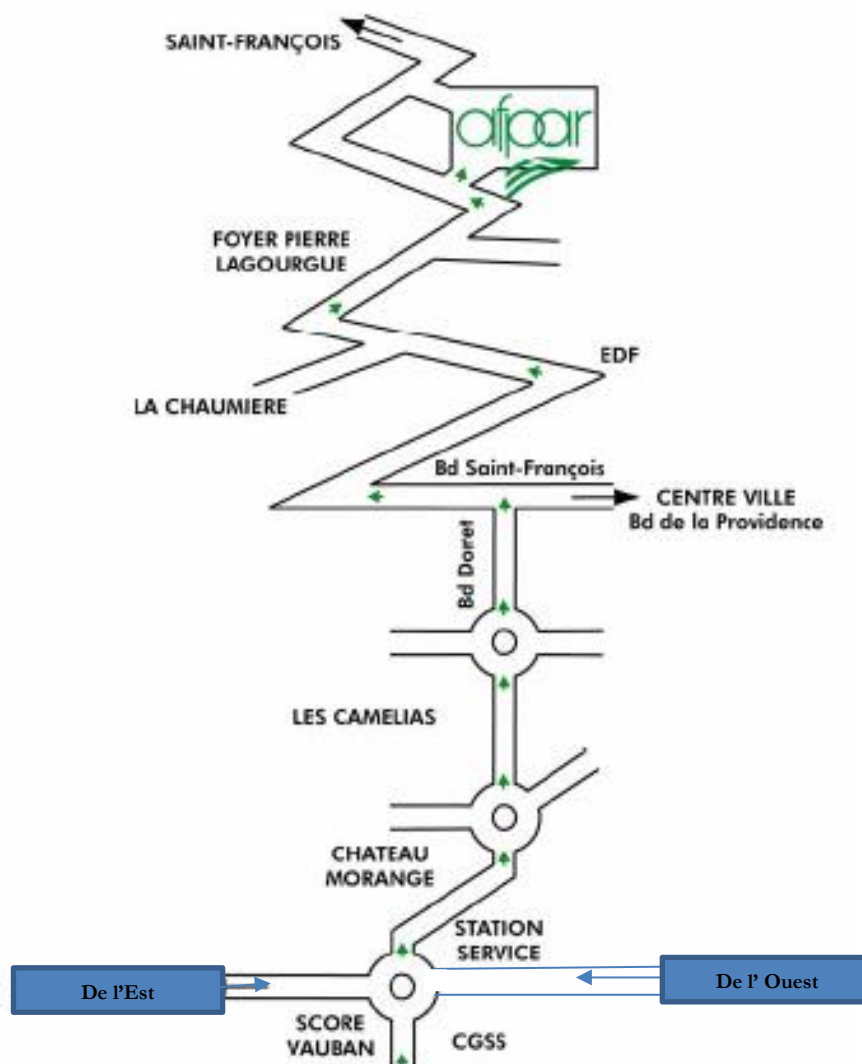

PLAN D'ACCES – Centre AFPAR de Saint-François 70 Boulevard de Saint-François 97487 Saint-Denis Tél. 0262 90 21 90

Accès en bus : Bus n°23 (Hôtel de Ville – l'Evêché) ou n°13 (Victoire- Belvédère) de la Citalis : arrêt : AFPAR

En provenance de l'Ouest ou de l'Est : Accéder par le Boulevard Sud jusqu'au rond point de la CGSS ; puis prendre la direction des Camélias jusqu' au boulevard Saint-François, à l'intersection au feux tricolores, prendre à gauche puis continuer tout droit dans les rampes, l'AFPAR se trouve dans un virage à droite.