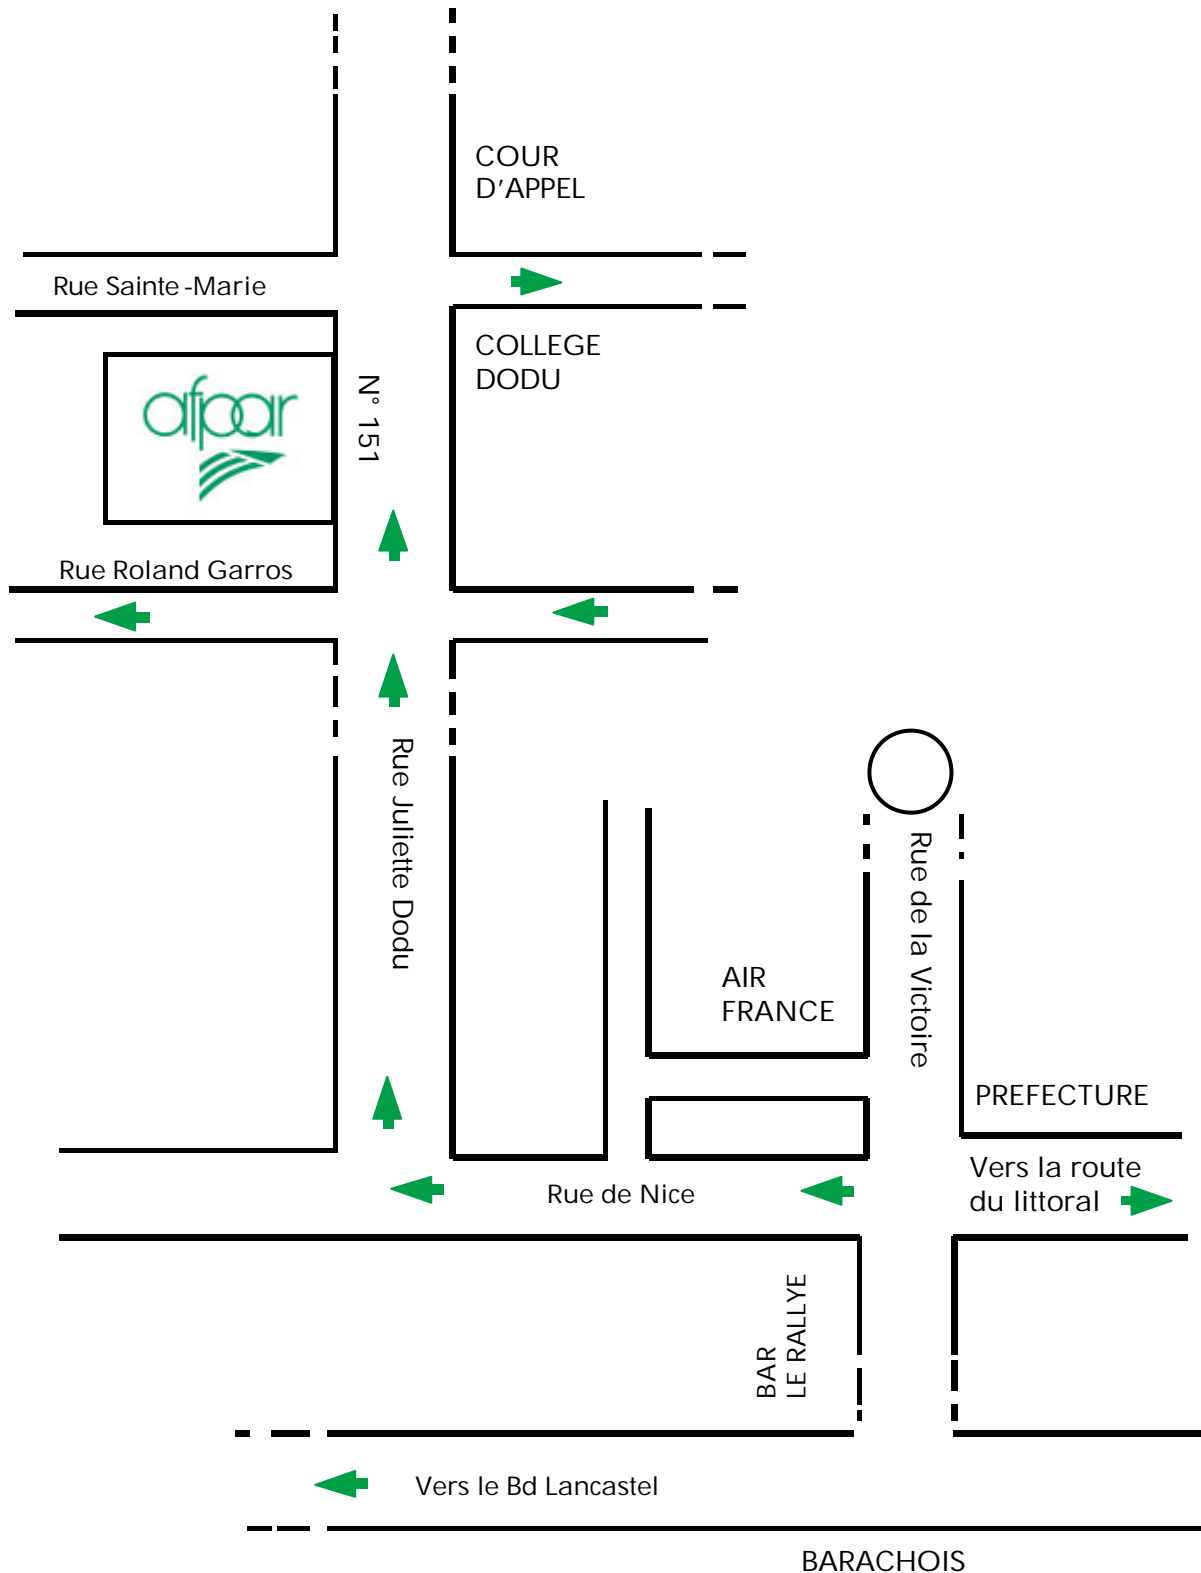

Plan d'accès au Point-contact de Saint-Denis

Point-Contact Nord
151, rue Juliette Dodu
97460 Saint-Denis Cedex
Tél. : 0262 94 72 73
Fax. : 0262 94 72 80