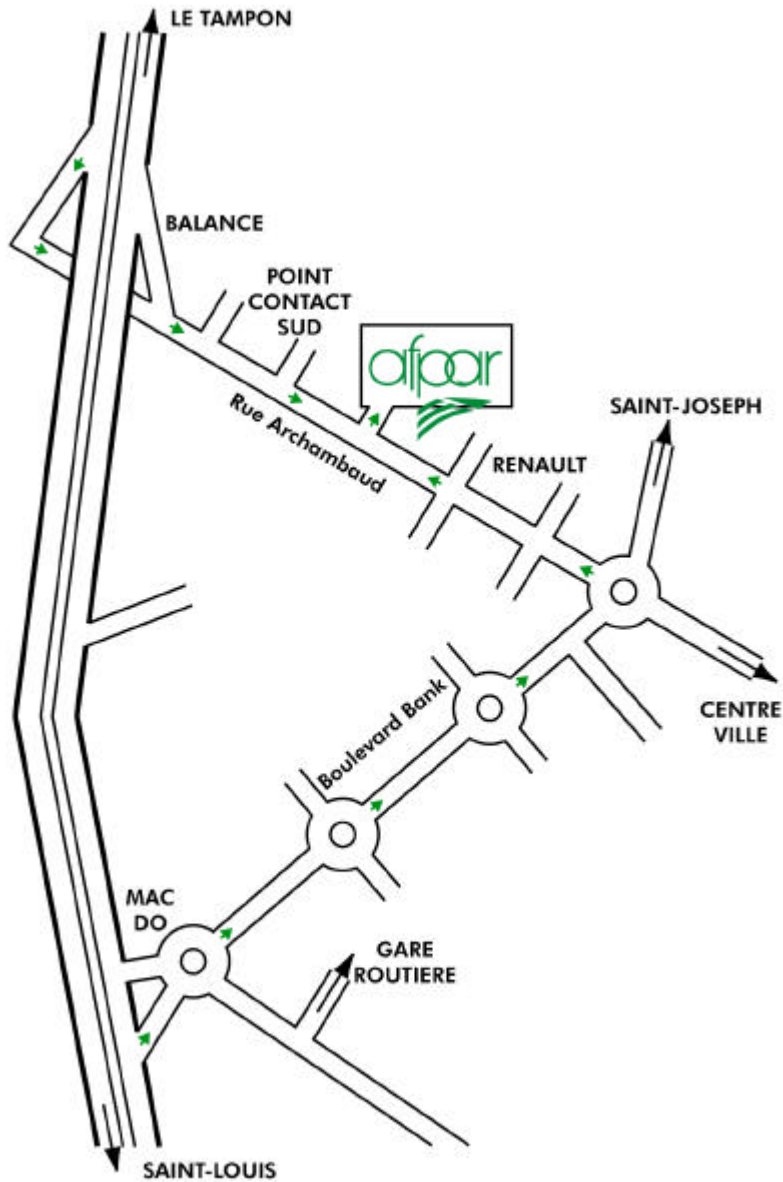

Plan d'accès a l'ERE de Saint-Pierre

ERE de Saint-Pierre
104, Rue Archambaud
97410 Saint-Pierre

Tél. : 0262 96 13 31
Fax. : 0262 25 81 85