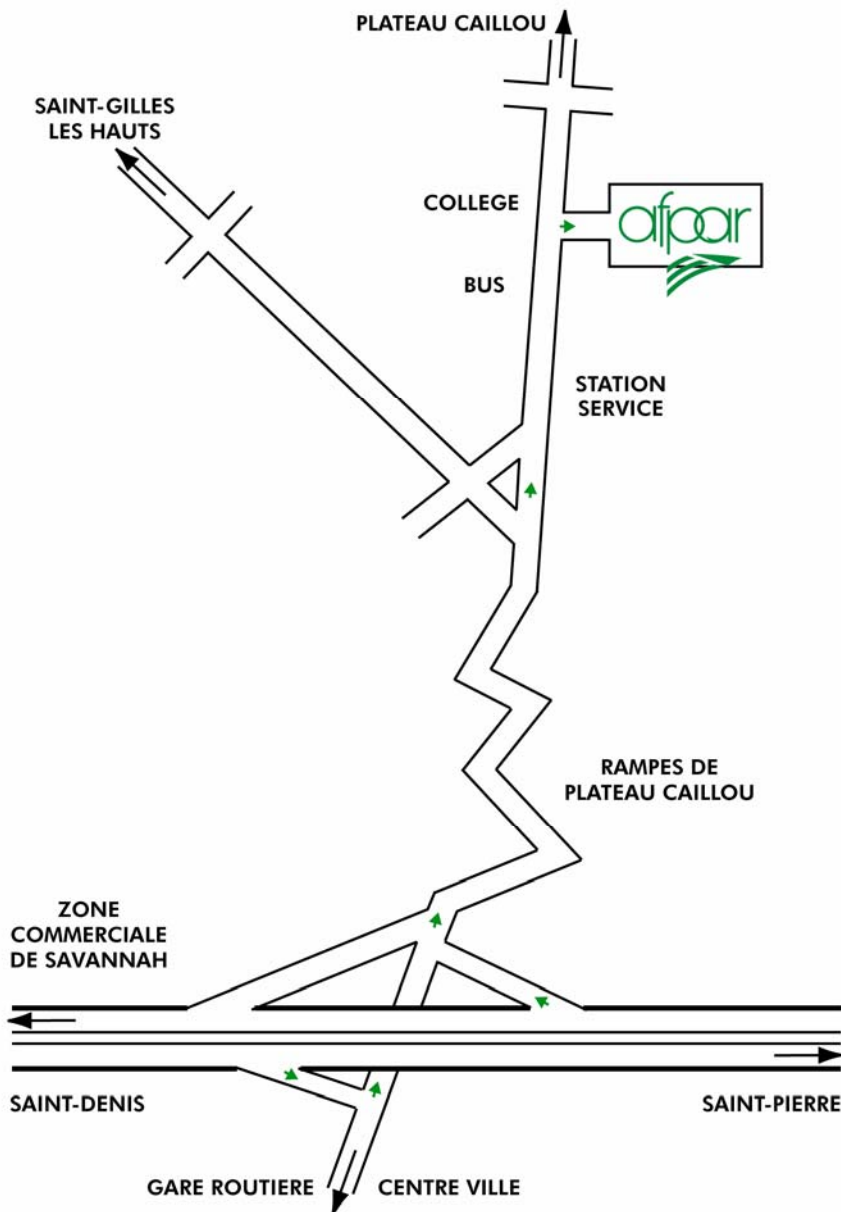

# Plan d'accès à l'ERE de Saint-Paul

ERE de Saint-Paul  
130, Rue Gabriel Guist'hau  
Plateau-Caillou  
97861 Saint-Paul cedex

Tél. : 0262 55 46 00  
Fax. : 0262 22 87 39