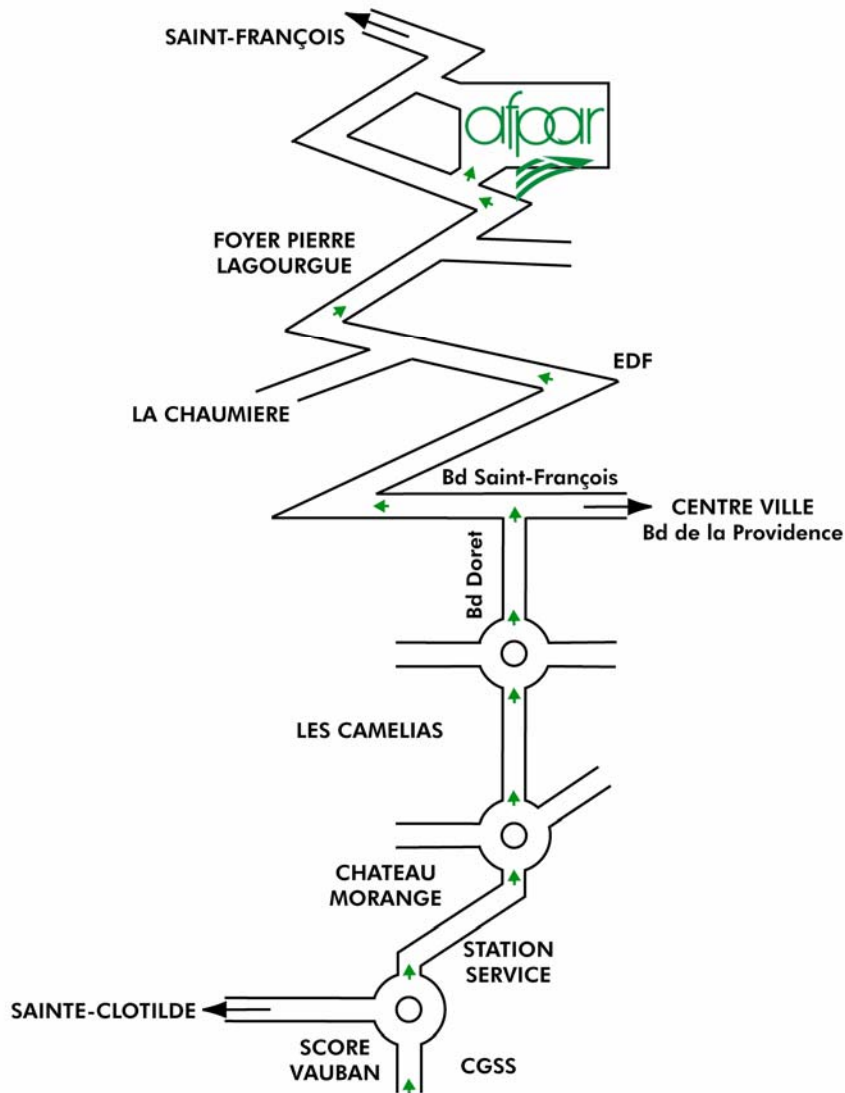

Plan d'accès à l'ERE de Saint-Denis

ERE de Saint-Denis
70, boulevard
de Saint-François
97487 Saint-Denis Cedex

Tél. : 0262 90 21 90
Fax. : 0262 22 87 39