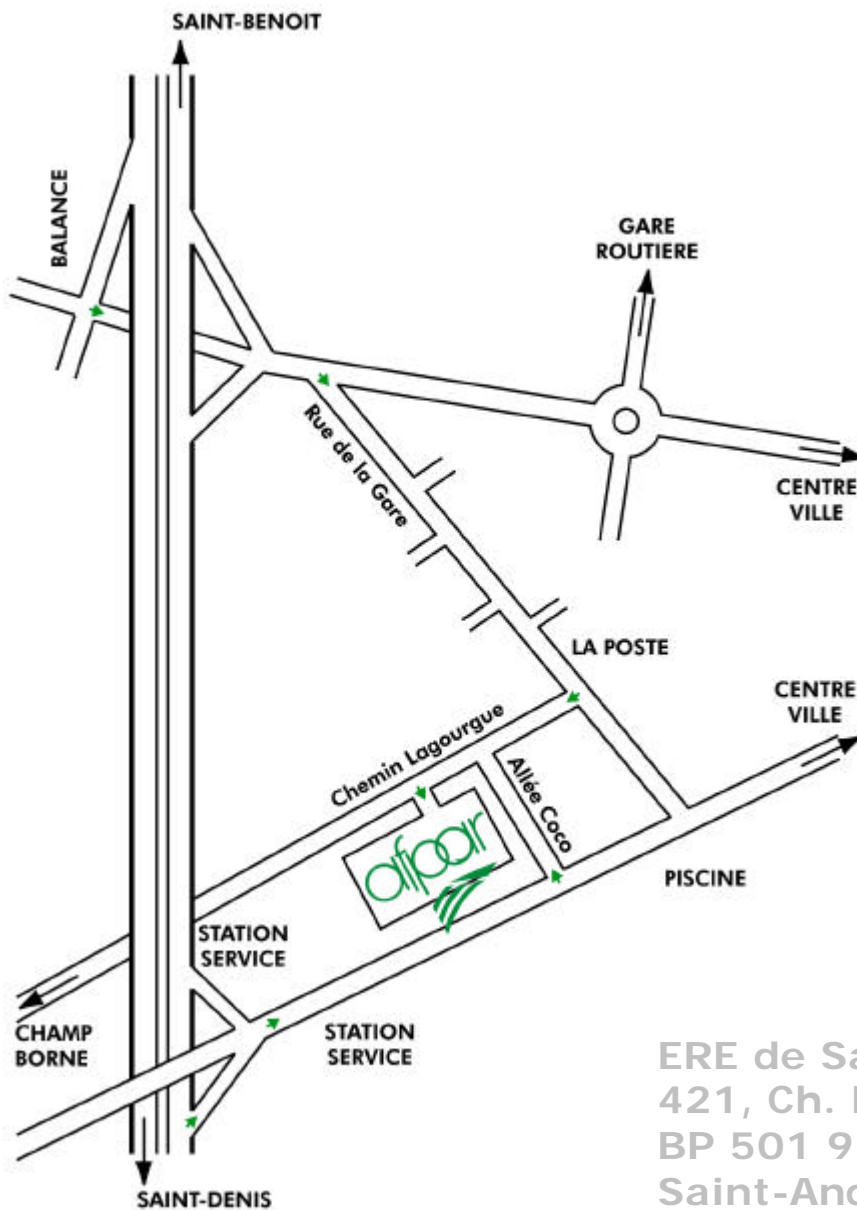

Plan d'accès à l'ERE de Saint-André

ERE de Saint-André
421, Ch. Lagourgue
BP 501 97440
Saint-André

tél. : 0262 58 80 00
fax : 0262 58 80 01