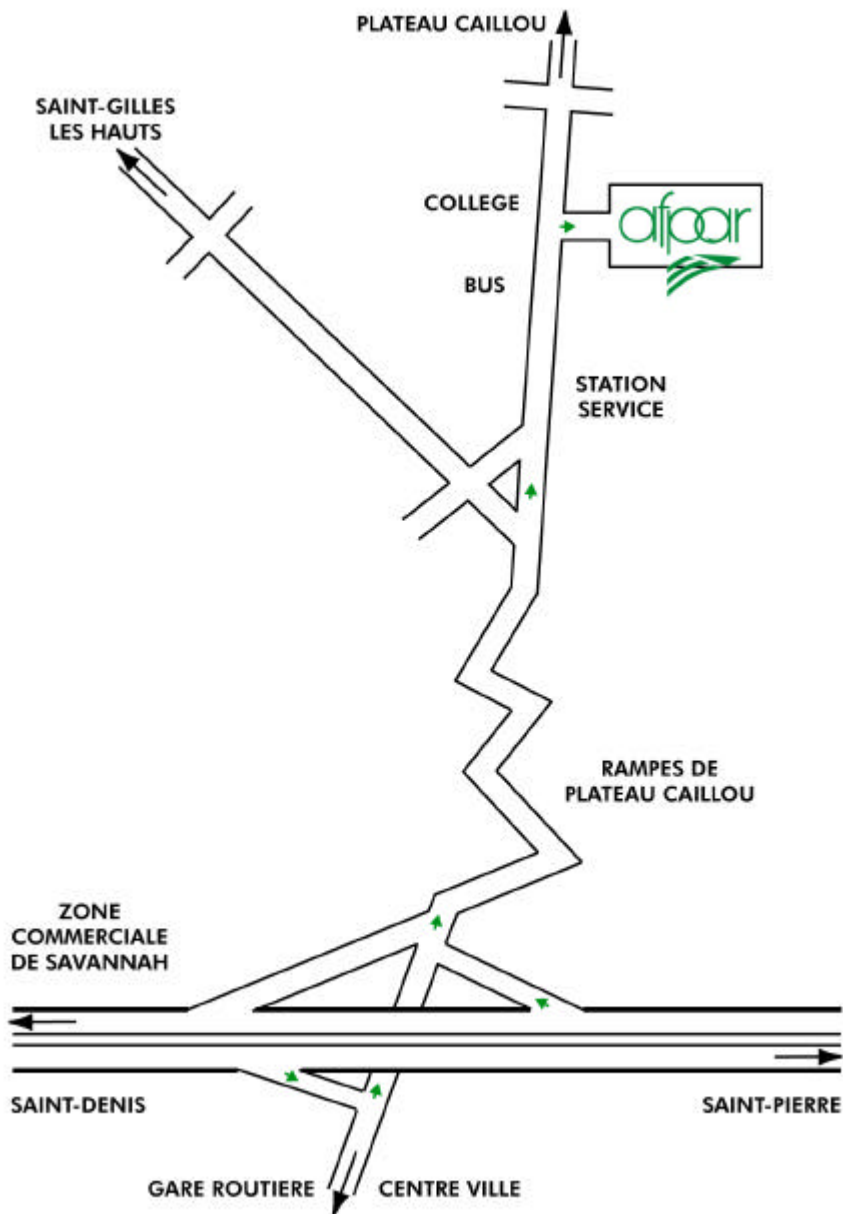

Plan d'accès au CFPA de Saint-Paul

CFPA de Saint-Paul
130, Rue Gabriel Guist'hau
Plateau-Caillou
97861 Saint-Paul cedex

Tél. : 0262 55 46 00
Fax. : 0262 22 87 39