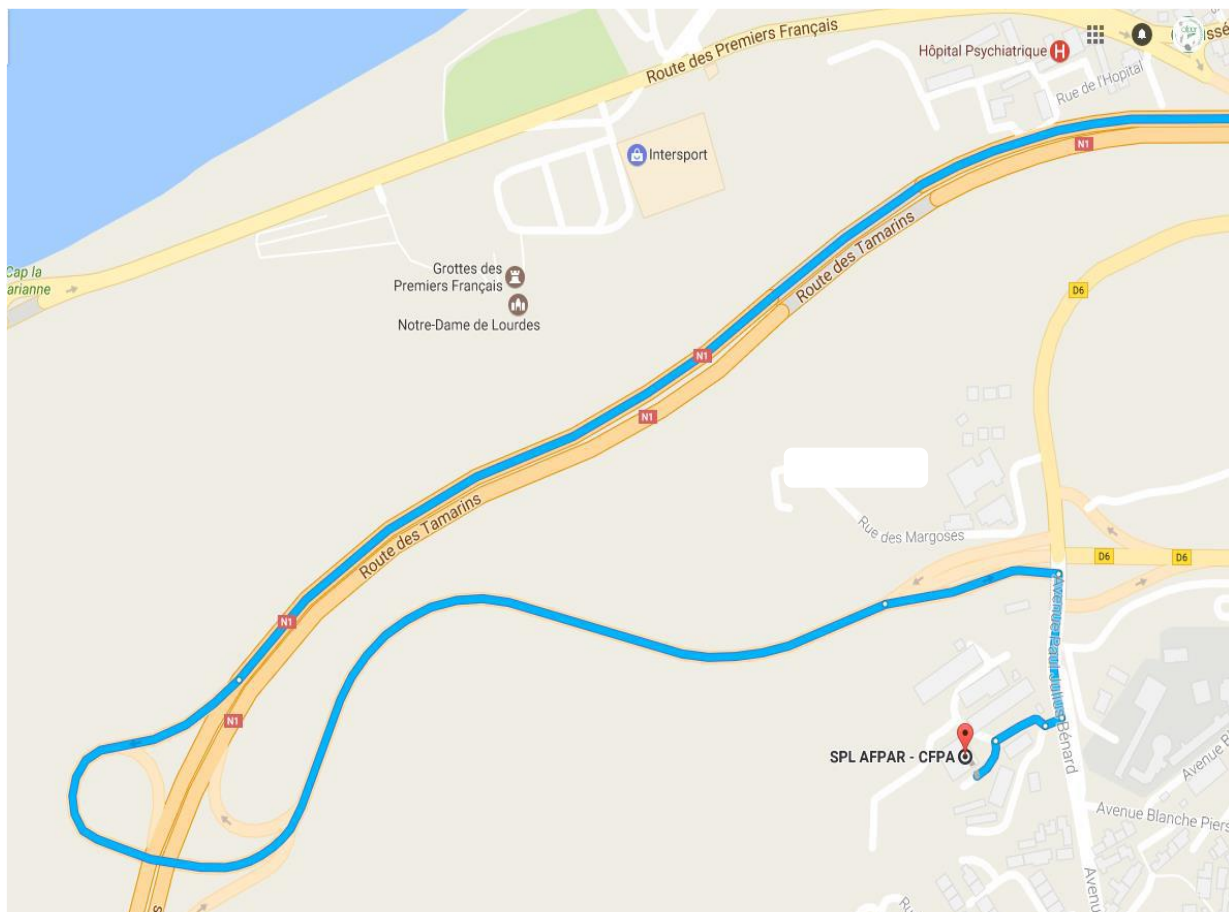

PLAN D'ACCES CENTRE AFPAR OUEST

130 rue Gabriel Guist'hau BP 517 Plateau Caillou
97867 SAINT-PAUL Cedex - Tél : 0262 55 46 00

De La Route des Tamarins : Prendre la sortie D6 Le Guillaume - Plateau Caillou. Au STOP prendre à droite - Dépasser la station-service Tamoil - Continuer 50 mètres - A votre droite vous trouverez l'entrée du centre AFPAR

Accès en Bus : De la gare routière de Saint-Paul, prendre le bus n°1 ou 2 ou 4 ou 9 en direction de Plateau Caillou et descendre à l'arrêt : AFPAR.