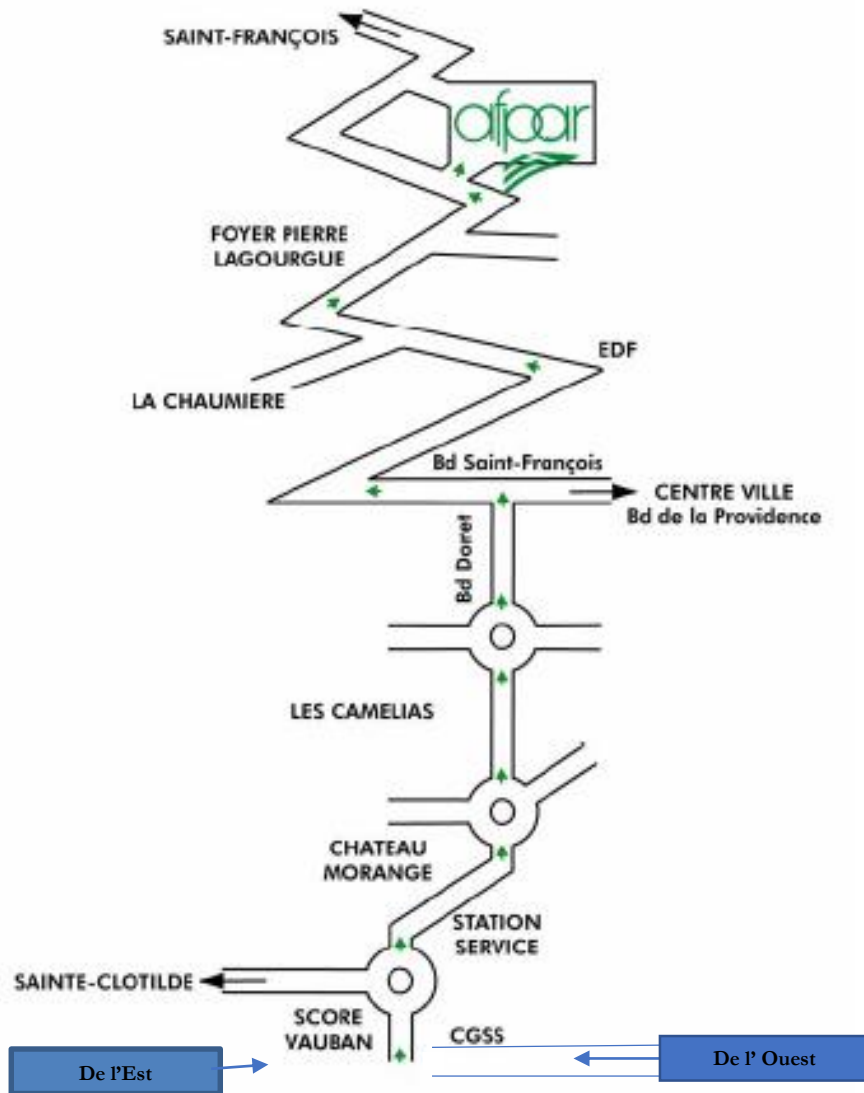

PLAN D'ACCES CENTRE AFPAR DE SAINT-FRANCOIS
70 Boulevard de Saint-François 97487 Saint-Denis
Tél. 0262 90 21 90

Accès en bus : Bus n°23 (Hôtel de Ville – l'Evêché) ou n°13 (Victoire- Belvédère) de la Citalis : arrêt : AFPAR

En provenance de l'Ouest ou de l'Est : Accéder par le Boulevard Sud jusqu'au rond point de la CGSS ; puis prendre la direction des Camélias jusqu' au boulevard Saint-François, à l'intersection au feu tricolore, prendre à gauche puis continuer tout droit dans les rampes, l'AFPAR se trouve dans un virage à droite.